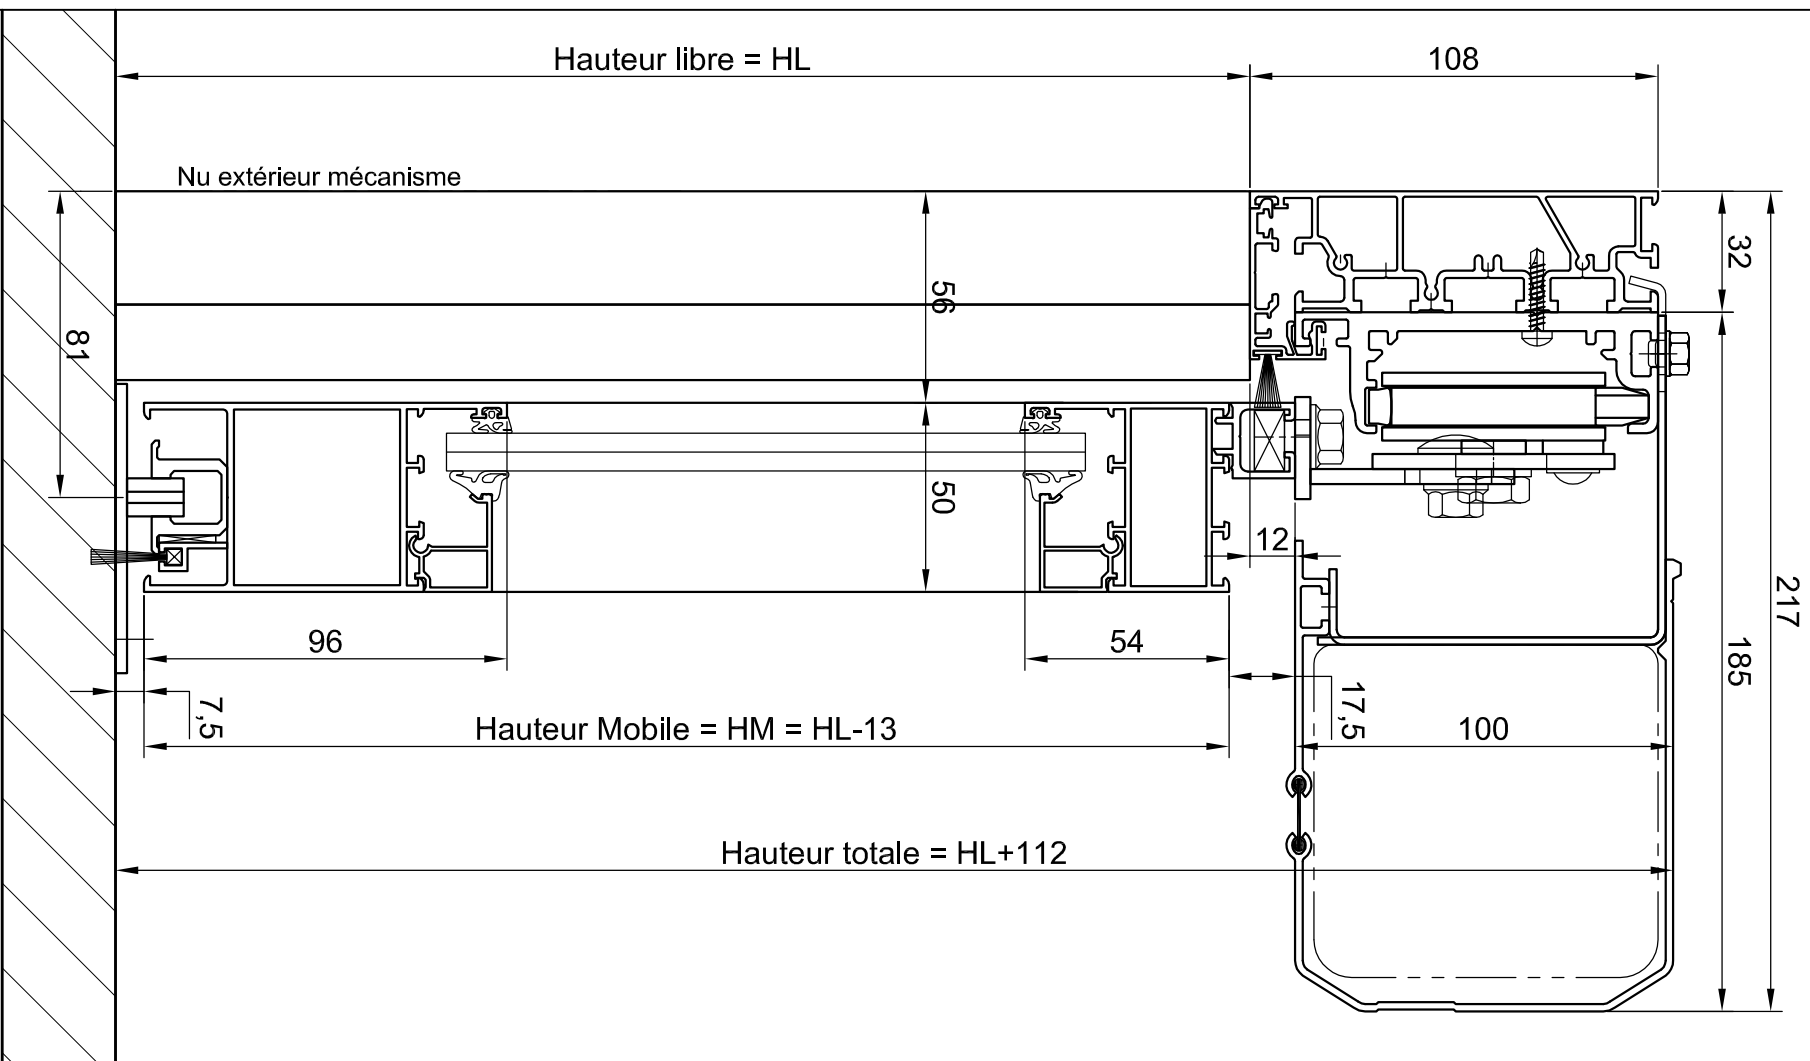

Coupe sur passage

Tél: 0479351500
Fax: 0479615050

Format: A3 Ech: Date: 01/10/2013

ACTIVA - W50 - Raidisseur 32
PA 1 Vantail Coulissant

Ind:

Ref: PTA5022-Raid32-1VC W50