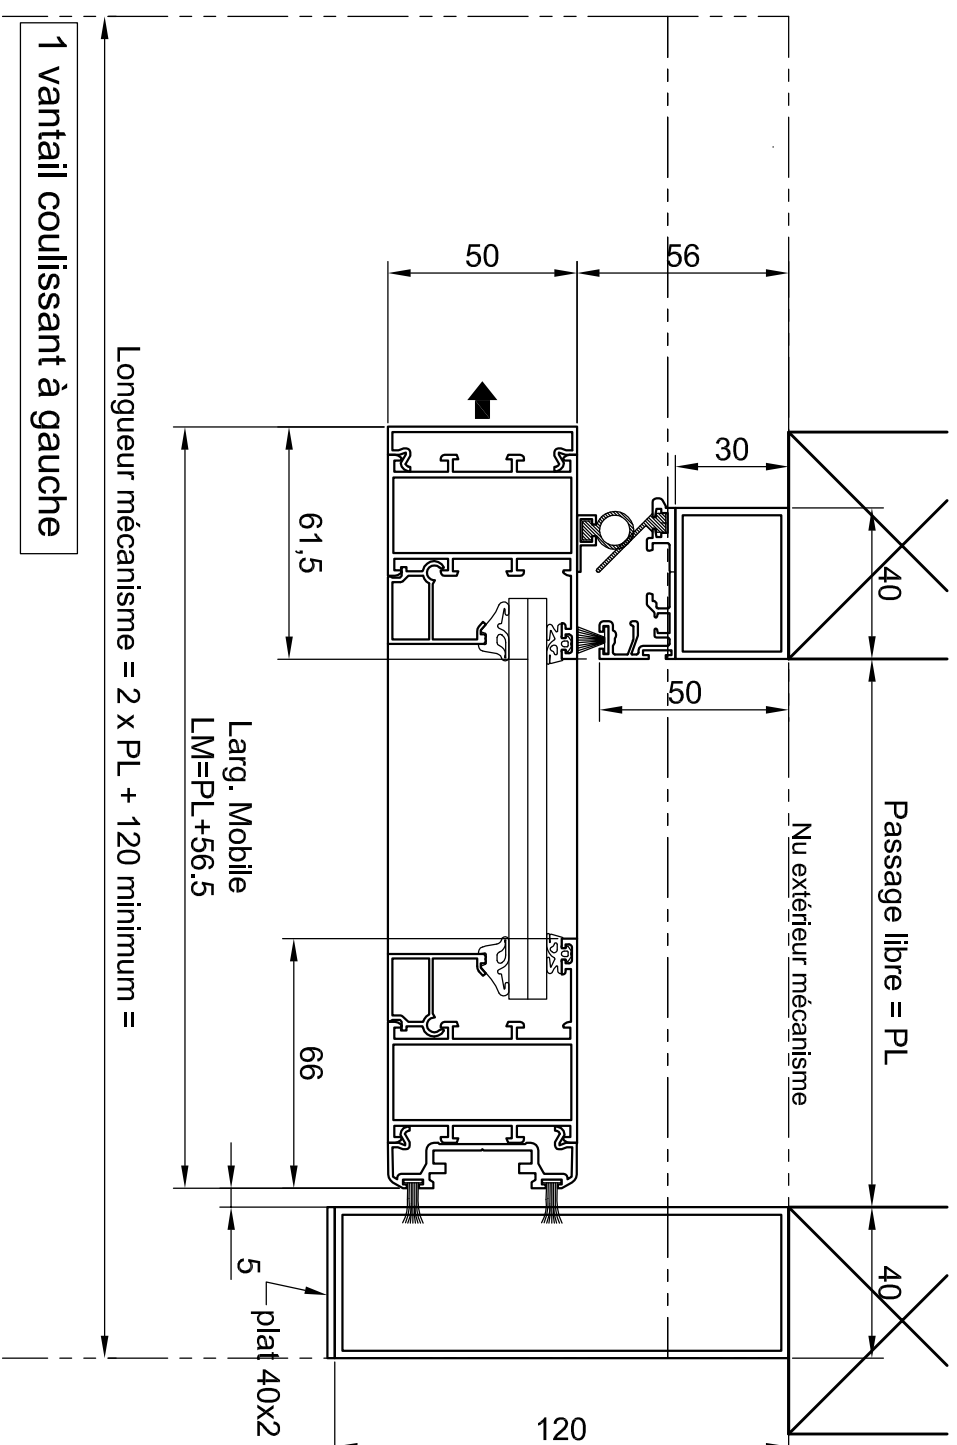

Coupe sur passage

Tél: 0479351500
Fax: 0479615050

Format: A3 Ech: Date: 01/10/2013

ACTIVA - W50 - Raidisseur 32
PA 1 Vantail Coulissant

Ind:

Ref: PTA5022-Raid32-1VC W50