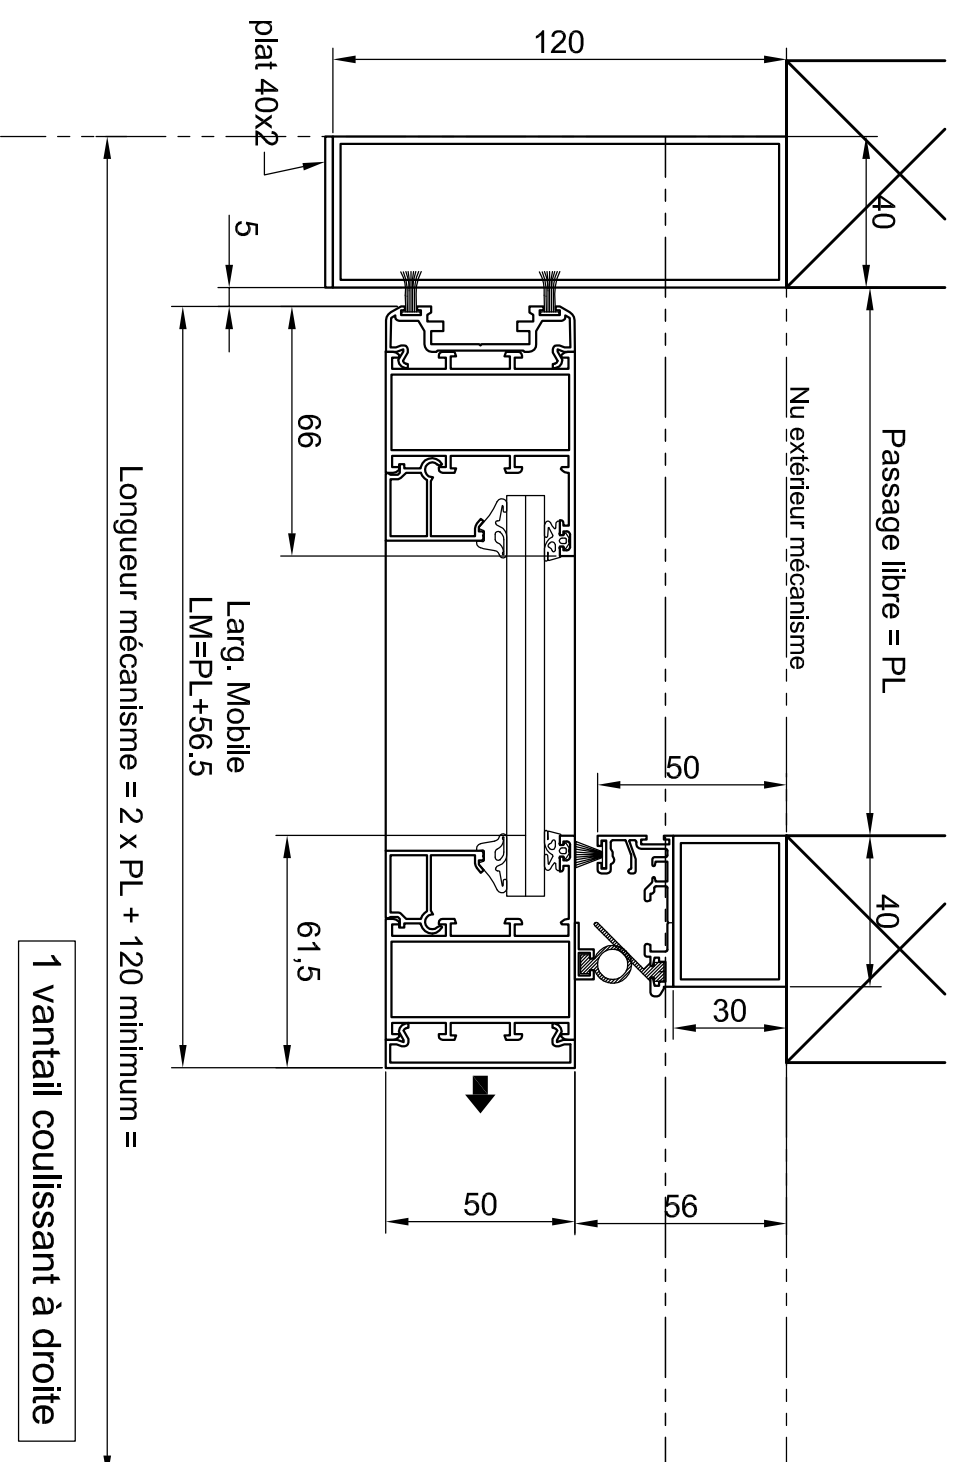

Coupe sur passage

Tél: 0479351500
Fax: 0479615050

Format: A3 Ech: Date: 01/10/2013

ACTIVA - W50 - Raidisseur 32
PA 1 Vantail Coulissant

Ind:

Ref: PTA5022-Raid32-1VC W50