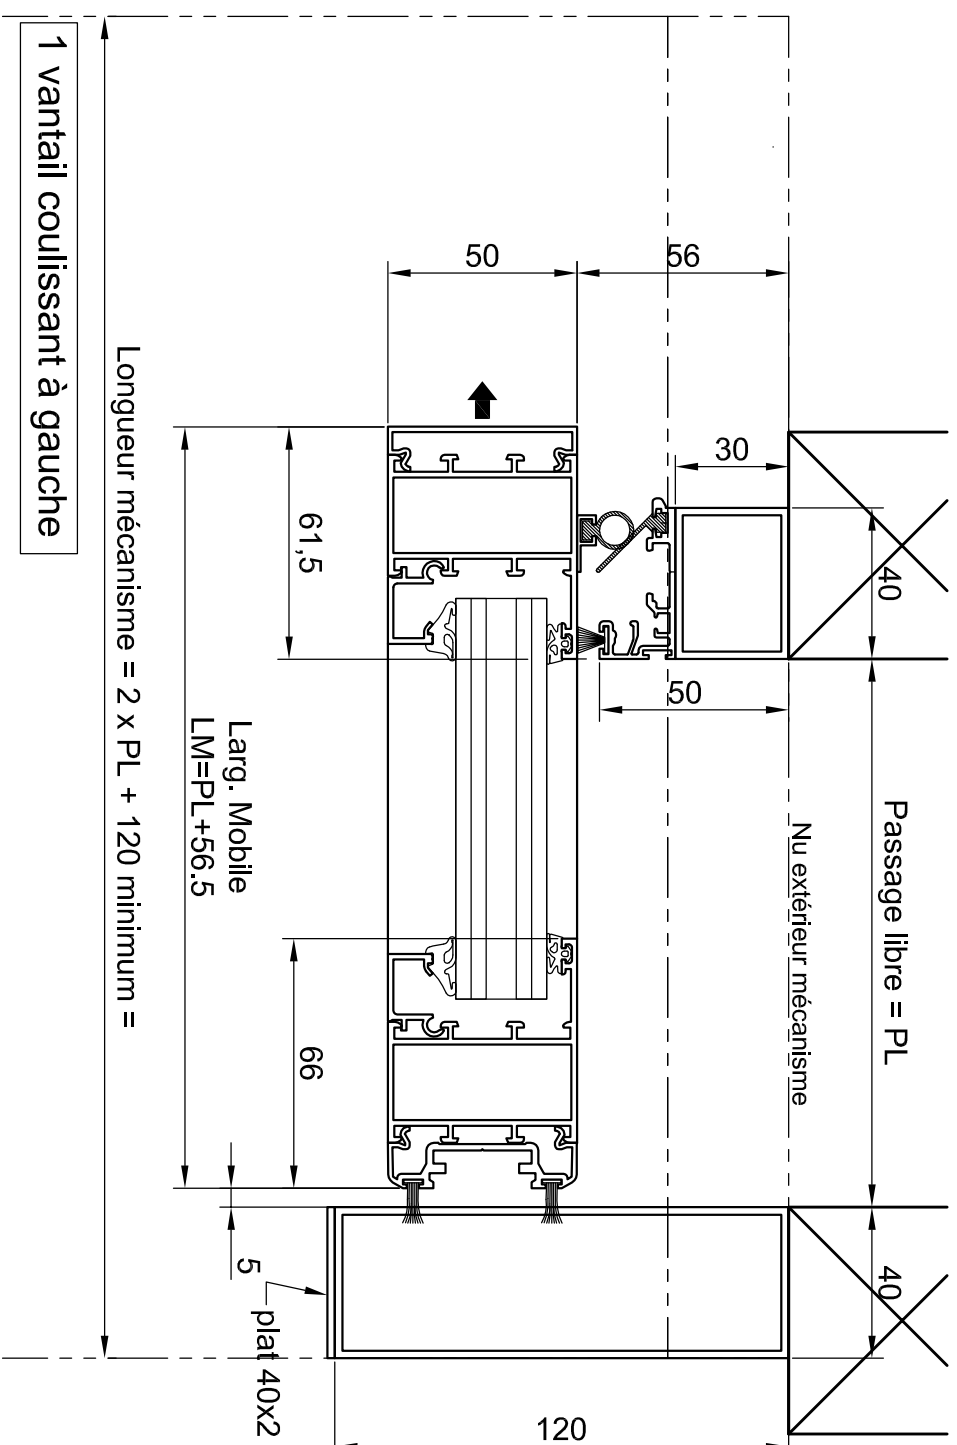

Coupe sur passage

Tél: 0479351500
 Fax: 0479615050

Format: A3 Ech: Date: 01/10/2013

ACTIVA - W50 - Raidisseur 32
PA 1 Vantail Coulissant

Ref: PTA5022-Raid32-1VC W50+VI

Ind: