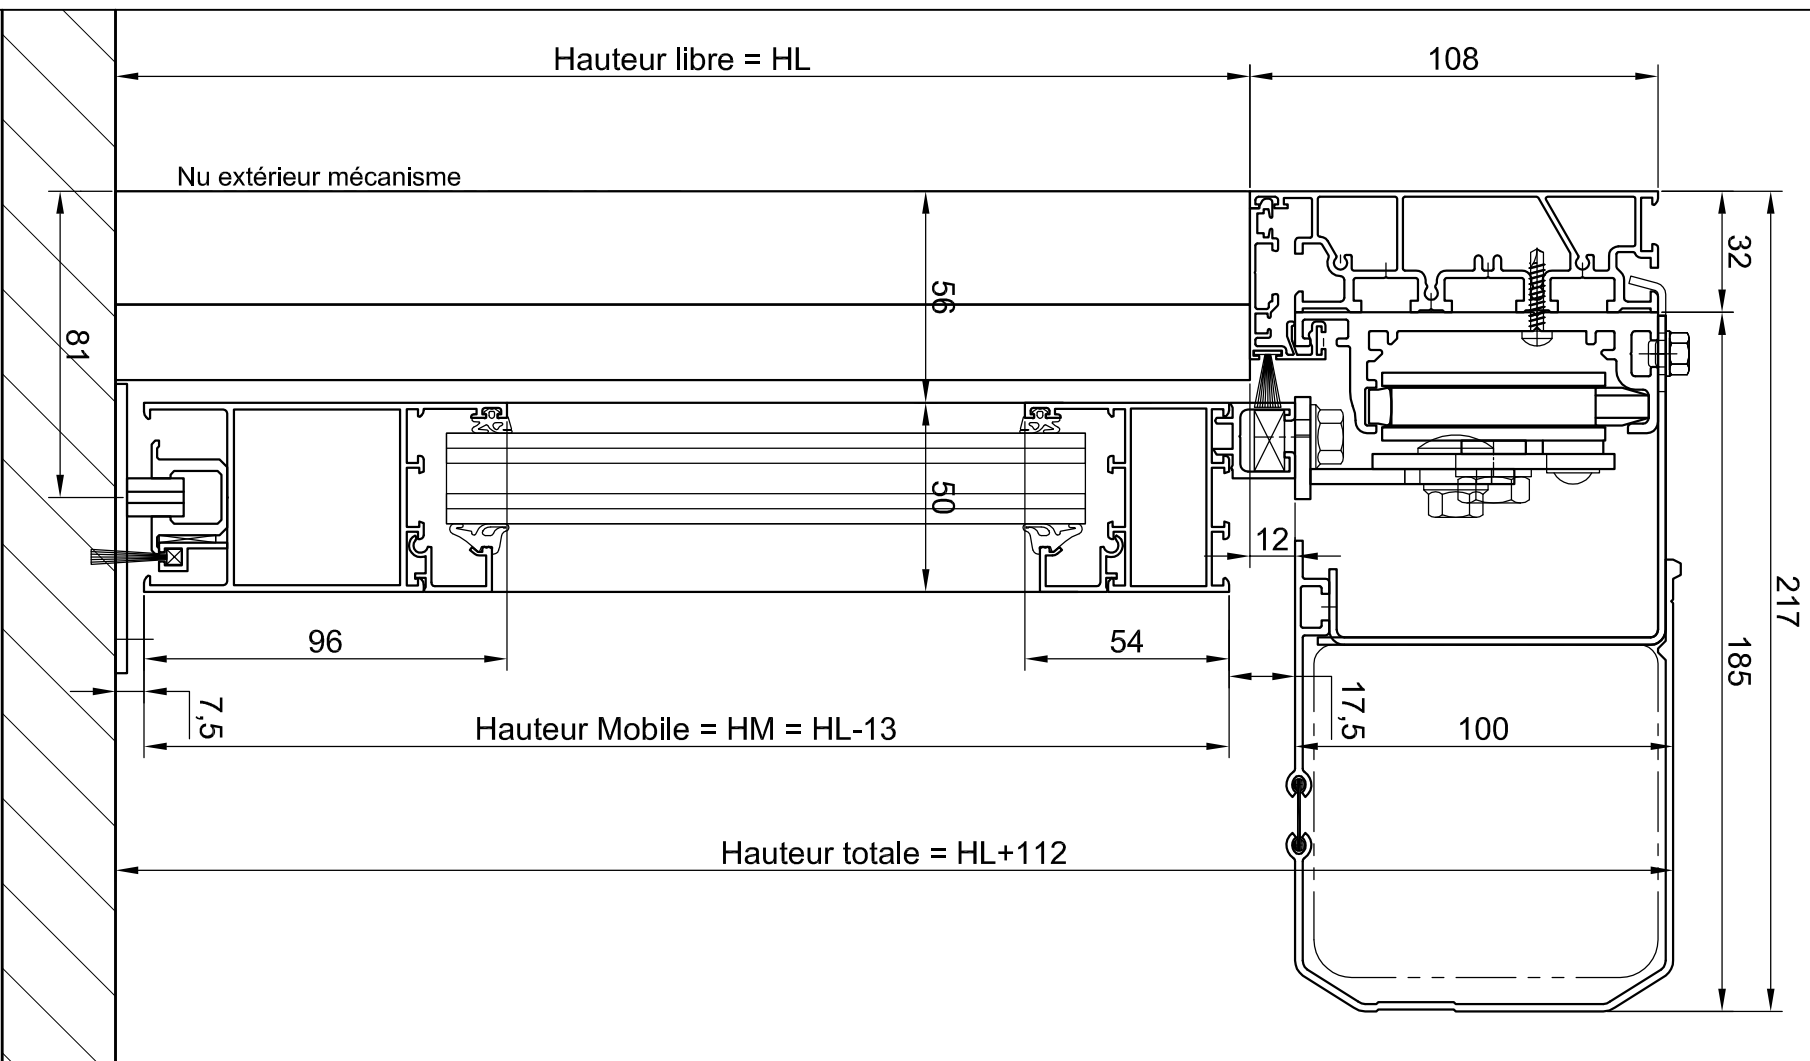

Coupe sur passage

Tél: 0479351500
 Fax: 0479615050

Format: A3 Ech: Date: 01/10/2013

ACTIVA - W50 - Raidisseur 32
PA 1 Vantail Coulissant

Ref: PTA5022-Raid32-1VC W50+VI

Ind: