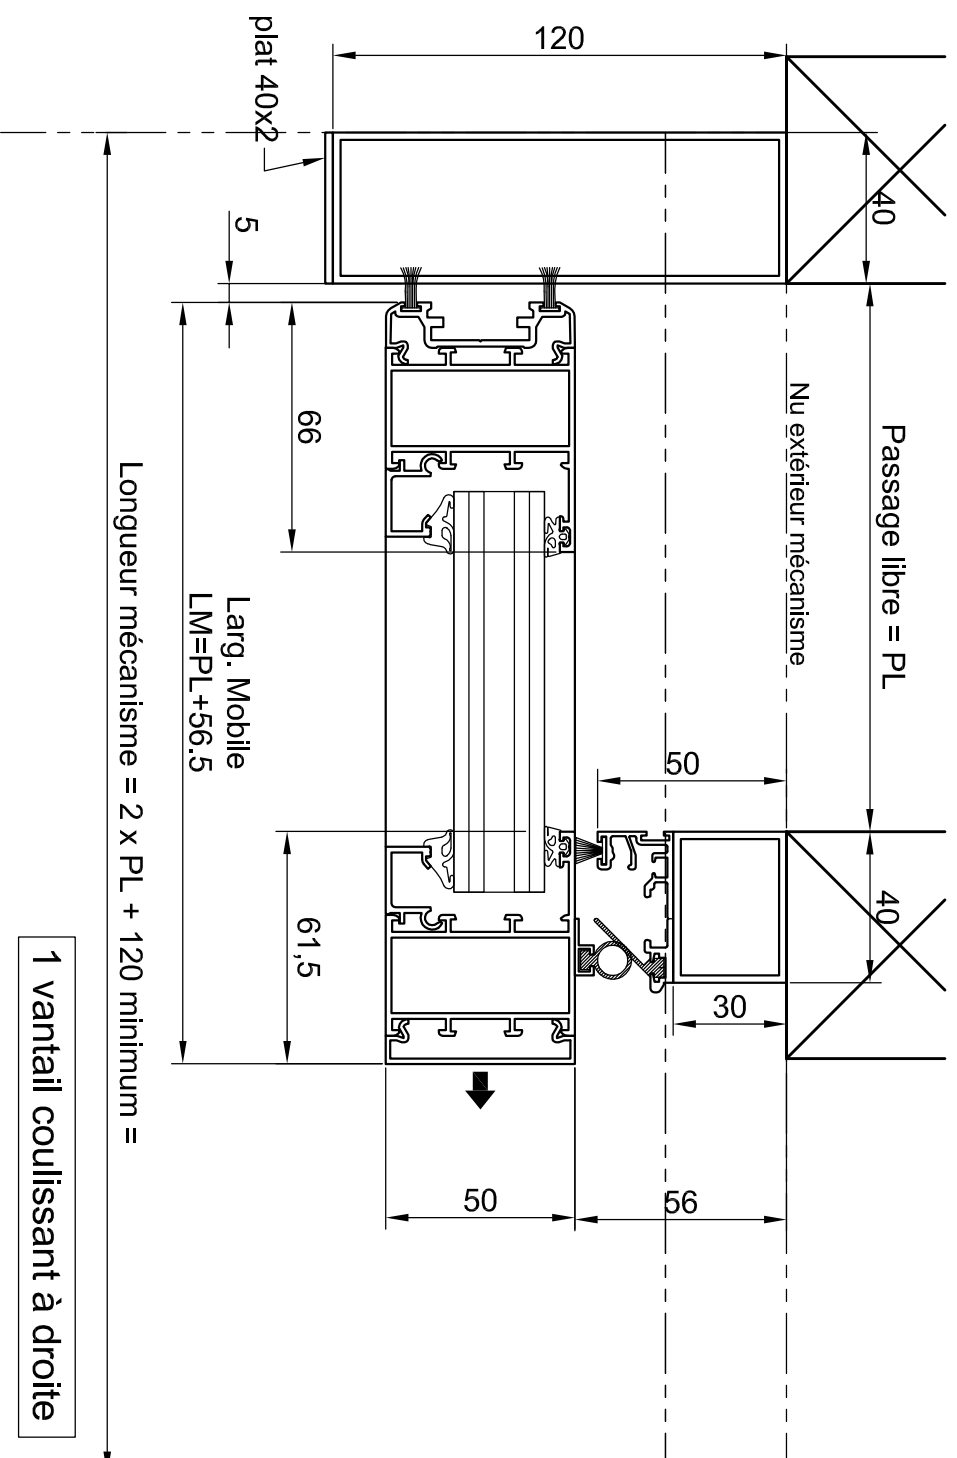

Coupe sur passage

Tél: 0479351500
 Fax: 0479615050

Format: A3 Ech: Date: 01/10/2013

ACTIVA - W50 - Raidisseur 32
PA 1 Vantail Coulissant

Ref: PTA5022-Raid32-1VC W50+VI

Ind: