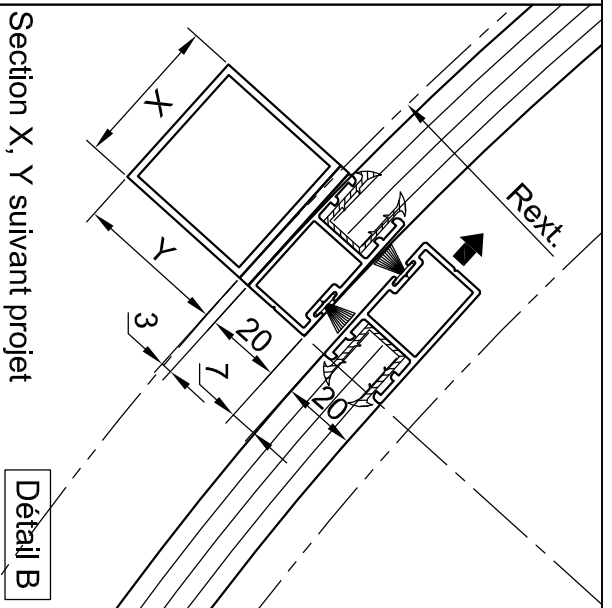

Détail Coupe Verticale AA
Vantail coulissant mis dans le plan de coupe

Exemple dimensions	
ØExt.	PL(maxi)
Ø1800	1140
Ø2200	1400
Ø2500	1600
Ø3000	1980

PL = (ØExtérieur - 100) x sin A

manusa
Porte Ronde 4 vantaux
Opérateur Bravo (Côté intérieur du cintre)