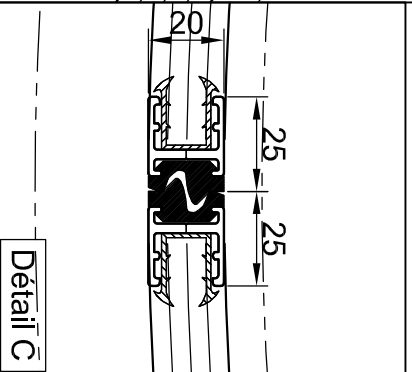

Détail Coupe Verticale AA
Vantail coulissant mis dans le plan de coupe

Exemple dimensions	
ØExt.	PL(maxi)
Ø1800	1140
Ø2200	1400
Ø2500	1600
Ø3000	1980

PL = (ØExtérieur - 100) x sin A

manusa
Porte Ronde 4 vantaux
Opérateur Bravo (Côté intérieur du cintre)