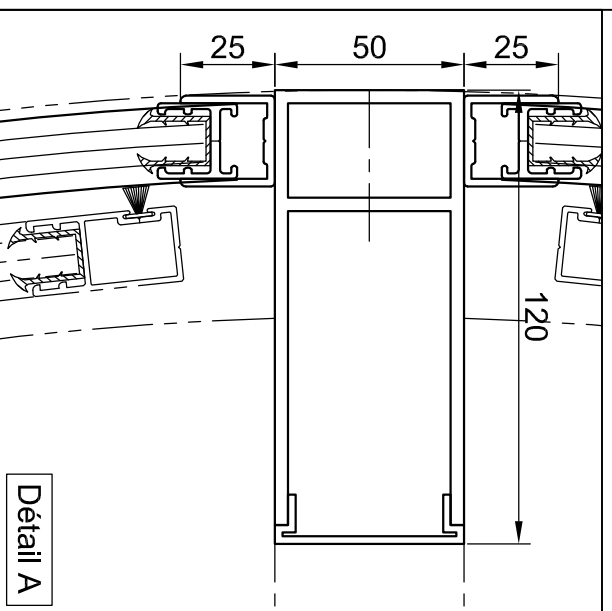

Détail Coupe Verticale AA
Vantail coulissant mis dans le plan de coupe

Exemple dimensions	
ØExt.	PL(maxi)
Ø1800	1140
Ø2200	1400
Ø2500	1600
Ø3000	1980

PL = (ØExtérieur - 100) x sin A

manusa
Porte Ronde 4 vantaux
Opérateur Bravo (Côté intérieur du cintre)