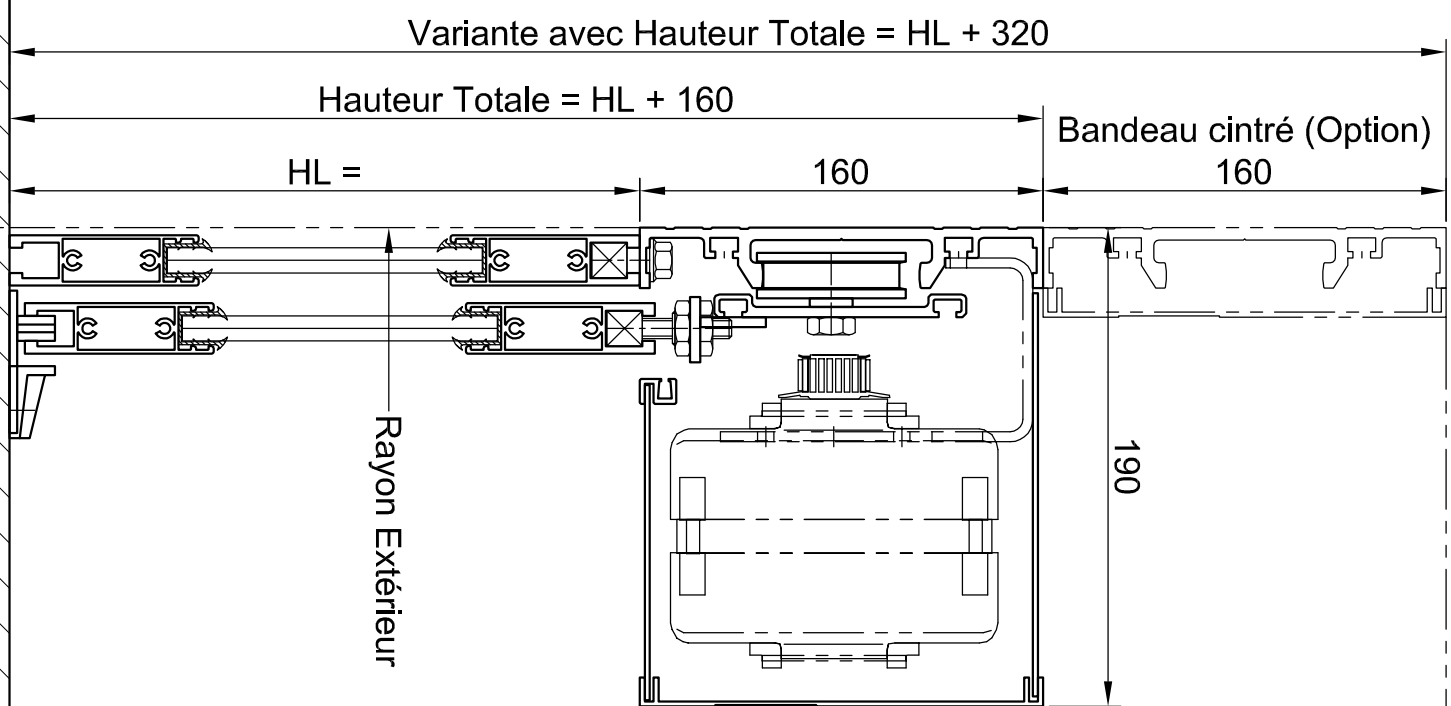

Détail Coupe Verticale AA
Vantail coulissant mis dans le plan de coupe

Exemple dimensions	
ØExt.	PL(maxi)
Ø1800	1140
Ø2200	1400
Ø2500	1600
Ø3000	1980

PL = (ØExtérieur - 100) x sin A

manusa
Porte Ronde 4 vantaux
Opérateur Bravo (Côté intérieur du cintre)