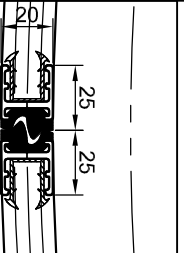

Détail Coupe Verticale AA  
Vantail coulissant mis dans le plan de coupe

Détail A

Détail B

Détail C

Exemple dimensions	
ØExt.	PL(maxi)
Ø1800	1140
Ø2200	1400
Ø2500	1600
Ø3000	1980

PL = 2 x (Rextérieur - 40) x sinA

**manusa**  
 Opérateur Bravo (Côté extérieur du cintre)  
 Porte Courbe 2 vantaux

**XED**  
 Tél: 0479351500  
 Fax: 0479615050  
 Date: 03/03/2010  
 Ref: PTR2040-Courbe2Vx-Convexe

Format: A4 Est: Incl: