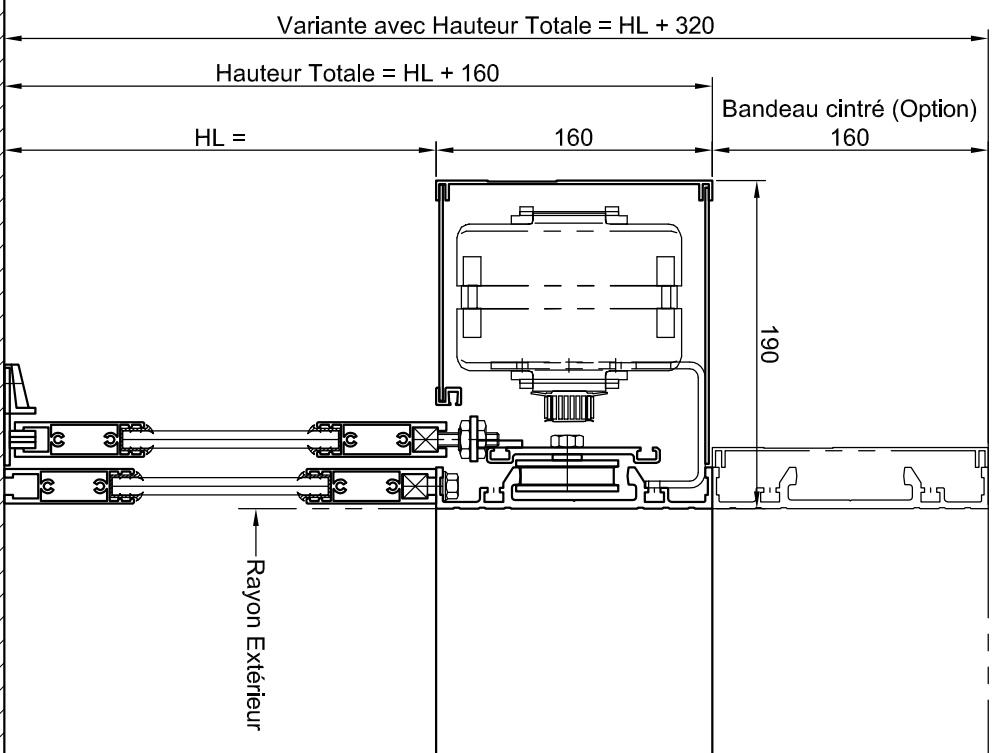

Détail Coupe Verticale AA  
Vantail coulissant mis dans le plan de coupe

Détail A

Détail B

Détail C

Exemple dimensions	
ØExt.	PL(maxi)
Ø1800	1140
Ø2200	1400
Ø2500	1600
Ø3000	1980

PL = 2 x (Rextérieur - 40) x sinA

**manusa**  
 Opérateur Bravo (Côté extérieur du cintre)  
 Porte Courbe 2 vantaux

**XED**  
 Tél: 0479351500  
 Fax: 0479615050  
 Date: 03/03/2010  
 Ref: PTR2040-Courbe2Vx-Convexe

Format: A4 Est: Incl: