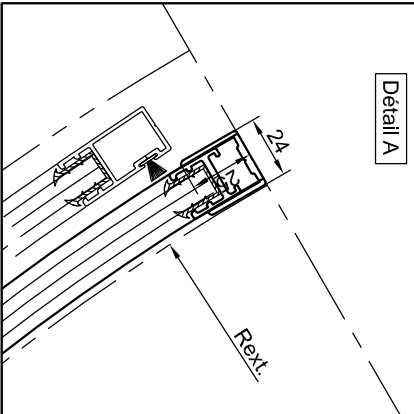

Détail Coupe Verticale AA  
Vantail coulissant mis dans le plan de coupe

Détail A

Détail B

Détail C

Exemple dimensions	
ØExt.	PL(maxi)
Ø1800	1140
Ø2200	1400
Ø2500	1600
Ø3000	1980

PL = 2 x (Rextérieur - 40) x sinA

**manusa**  
 Opérateur Bravo (Côté extérieur du cintre)  
 Porte Courbe 2 vantaux

**XED**  
 Tél: 0479351500  
 Fax: 0479615050  
 Date: 03/03/2010  
 Ref: PTR2040-Courbe2Vx-Convexe

Format: A4 Est: Incl: