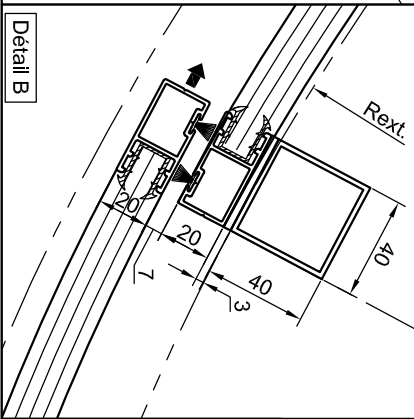

Détail Coupe Verticale AA  
Vantail coulissant mis dans le plan de coupe

Détail A

Détail B

Détail C

Exemple dimensions	
ØExt.	PL(maxi)
Ø1800	1140
Ø2200	1400
Ø2500	1600
Ø3000	1980

PL = 2 x (Rextérieur - 40) x sinA

**manusa**  
 Opérateur Bravo (Côté extérieur du cintre)  
 Porte Courbe 2 vantaux

**XED**  
 Tél: 0479351500  
 Fax: 0479615050  
 Date: 03/03/2010  
 Ref: PTR2040-Courbe2Vx-Convexe

Format: A4 Est: Incl: