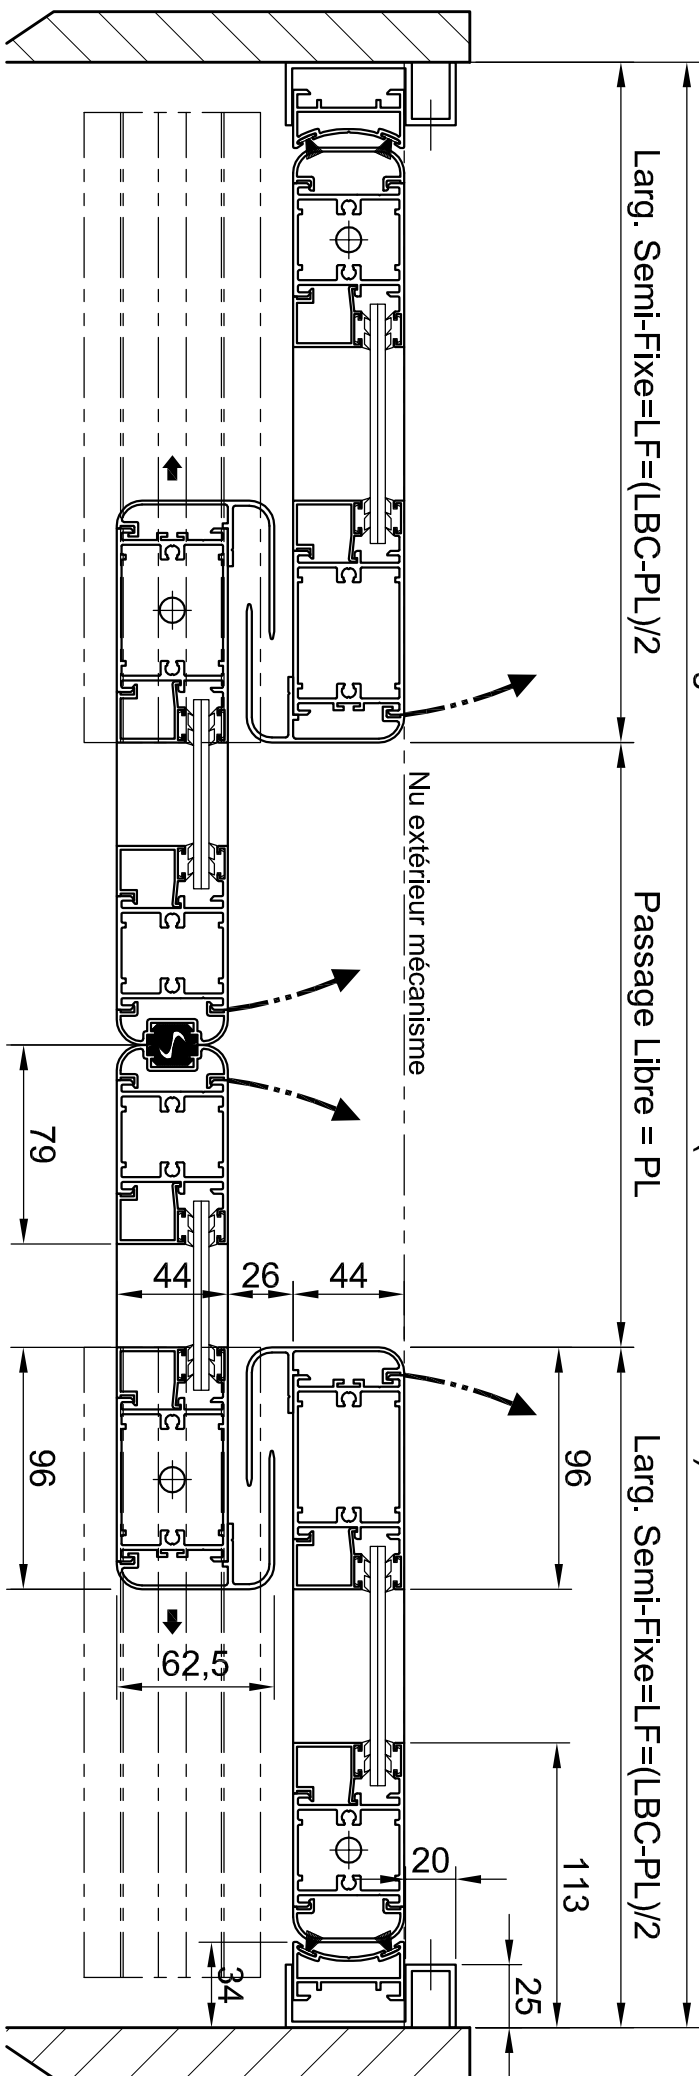

Représentation en Ouverture Totale Antipanique

Largueur Baie Construite = LBC (LBC mini=2PL+300)

Larg. Semi-Fixe=L=(LBC-PL)/2

Passage Libre = PL

Larg. Semi-Fixe=L=(LBC-PL)/2

manusa

Tél: 0479351500
Fax: 0479615050

Format: A3 Ech: Date: 15/09/2014

VISIO - SOS44 - Raidisseur 50
PA 2 Vantaux Couissants + Fixes

Ref: PTV4030-2VC+2F-SOS44-Raidisseur

Ind: